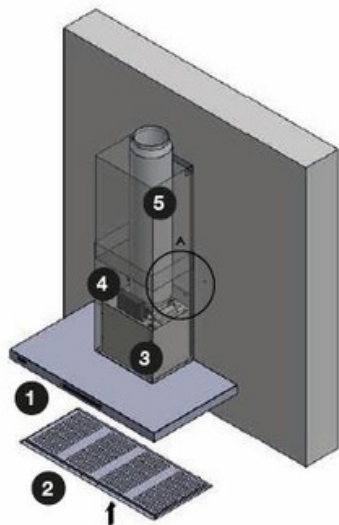

TECHNOLÓGIA ÉS INNOVÁCIÓ

S.E.C. System®

soundproof & easy cleaning

1. Alsó inox tálca a könnyebb tisztíthatóságért
2. Kettős funkciójú rácsok
3. Új belső motorok: nagyobb átmérőjű fém lapátok, csendes blokk
4. Motor doboza zajcsökkentő, tűzálló és zsírálló hab bevonattal.
5. Minden SEC rendszerrel rendelkező páraelszívó 50cm zaj-szigetelt csővel rendelkezik, melyet a kürtön belül kell csatlakoztatni a motor csatlakozó csomójához