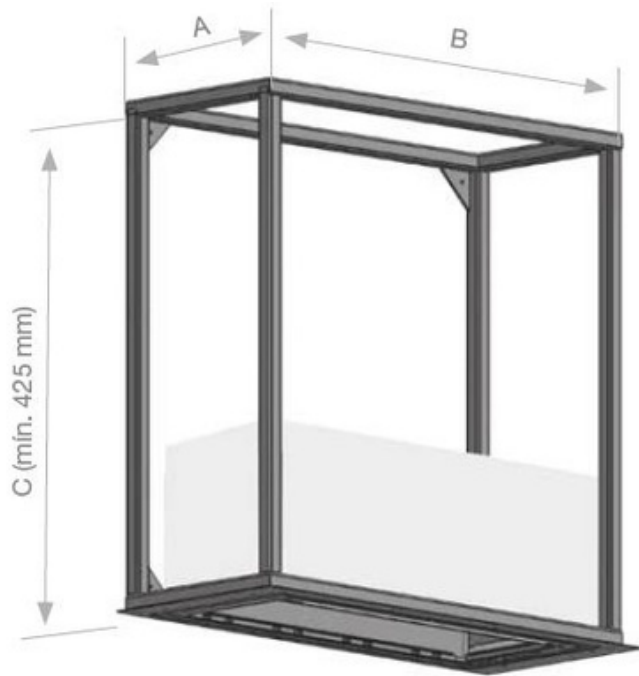

BEÉPÍTHETŐ PÁRAELSZÍVÓK

EVOLIKE:

- Az ügyfél véglegesíti a méreteket
- Széles választék a felhasználható dekor felületekben:
  Üveg, fa, bútorfronttal egyező anyag, bármely bútorelem...
- -EVOLIKE csak EVO páraelszívóval szállítható!