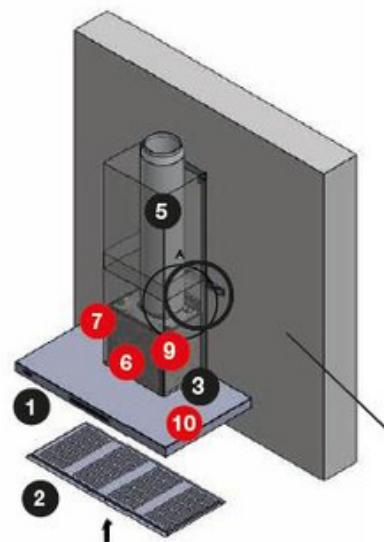

S.E.C. System® PLUS V.1050 ECO

5. Új speciális zajcsökkentő szigetelés
6. Új motoráz, mely javítja a motor teljesítményét.
7. Továbbfejlesztett zajcsökkentő párnarendszer.
8. Merev doboz a nagyobb zajszigetelés végett

20% további zajcsökkentés