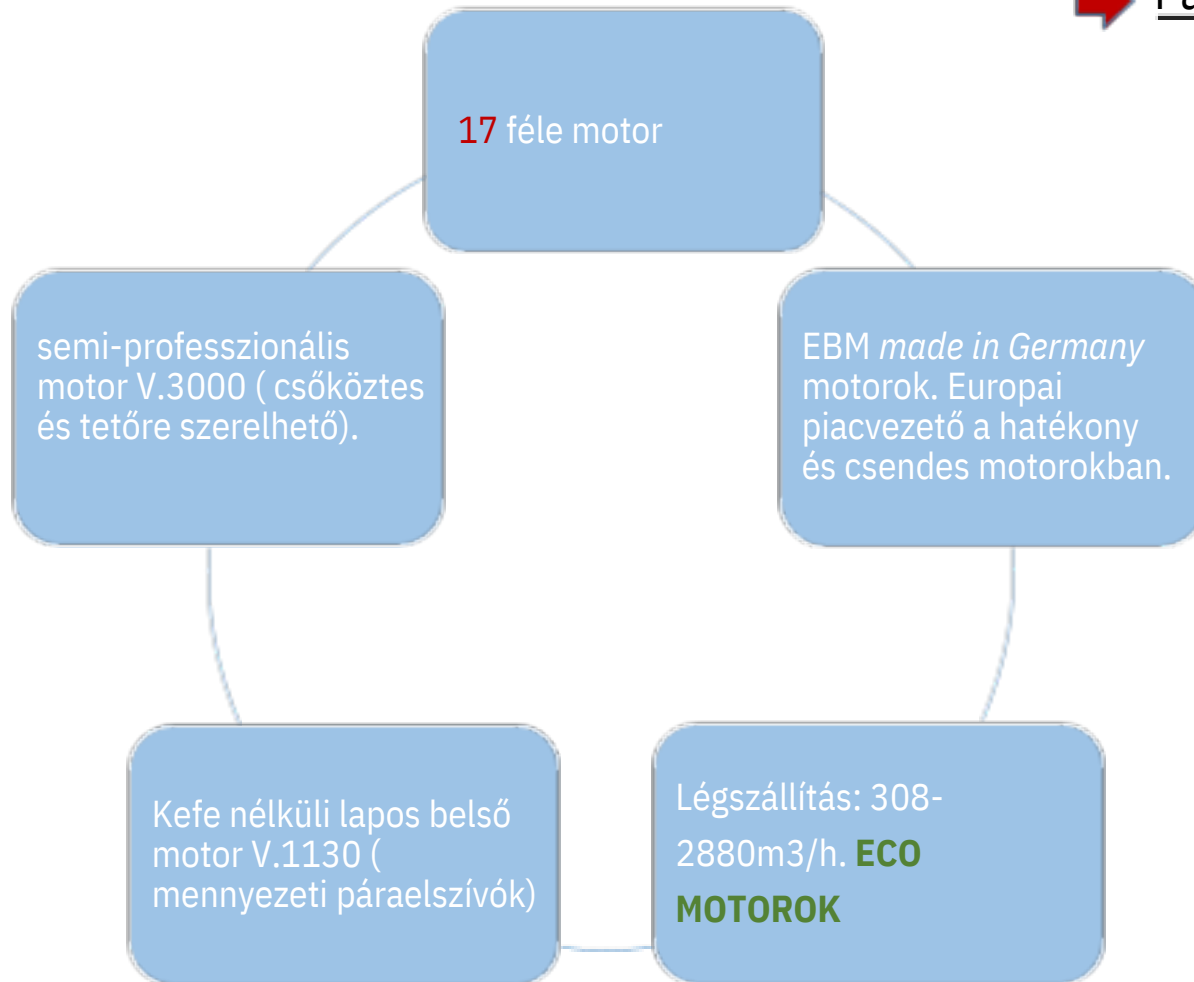

Model. 90

Model. 120

Pando

◆ PRODUCT

P-777

New vertical Hood

Wall vertical Hood

- 2 extraction Panels = Better Efficiency
- BOP SYSTEM patented PANDO
- No condensation problem
- Motors: v.850, v.1050eco v.1250eco

SZÉLES MOTORVÁLASZTÉK

➔ [Pages218-225](#)

Motors Technical Specification

We care every detail

Esztétikus távirányító

LED világítás 4200K / ingyen változtatható 3000K -re

Filters, pure air solutions

Aluminium filters