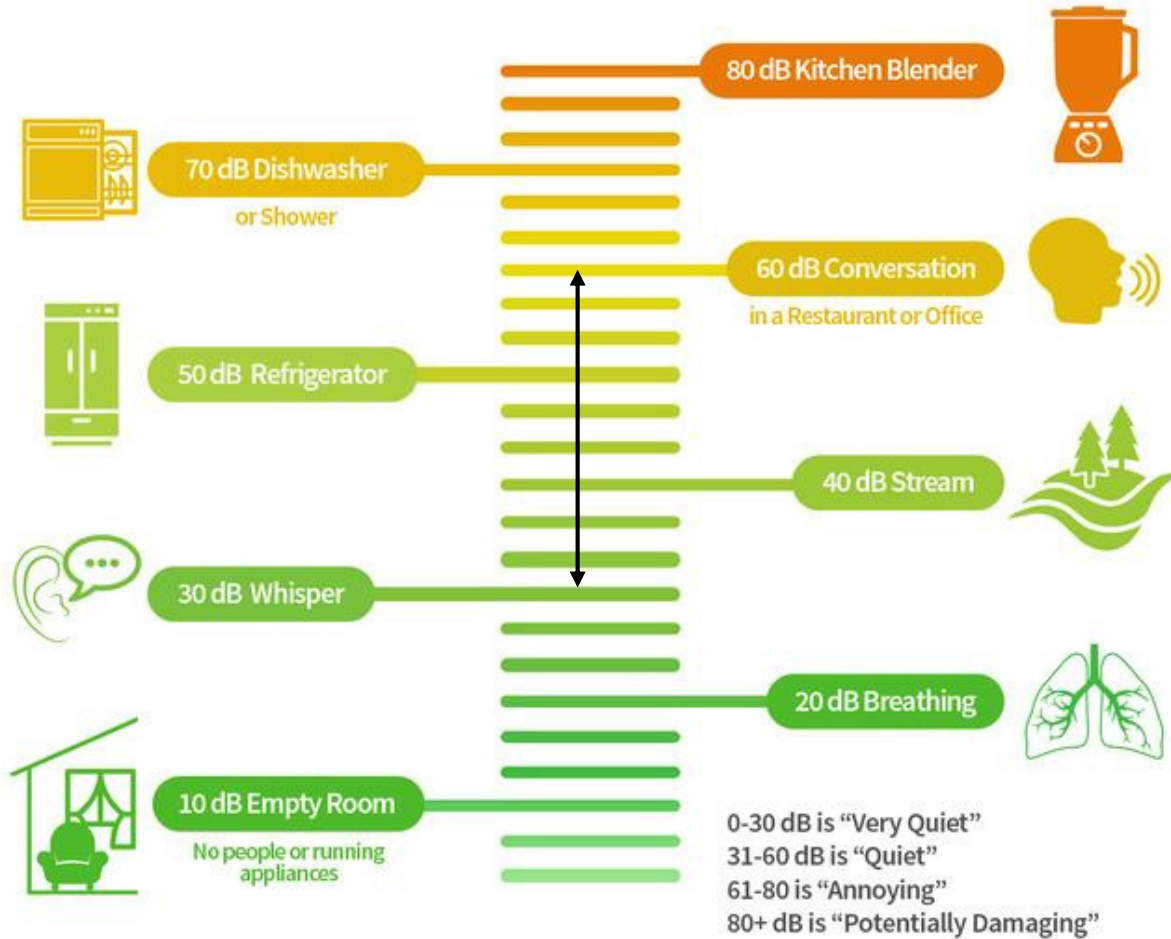

Motors Technical Specification