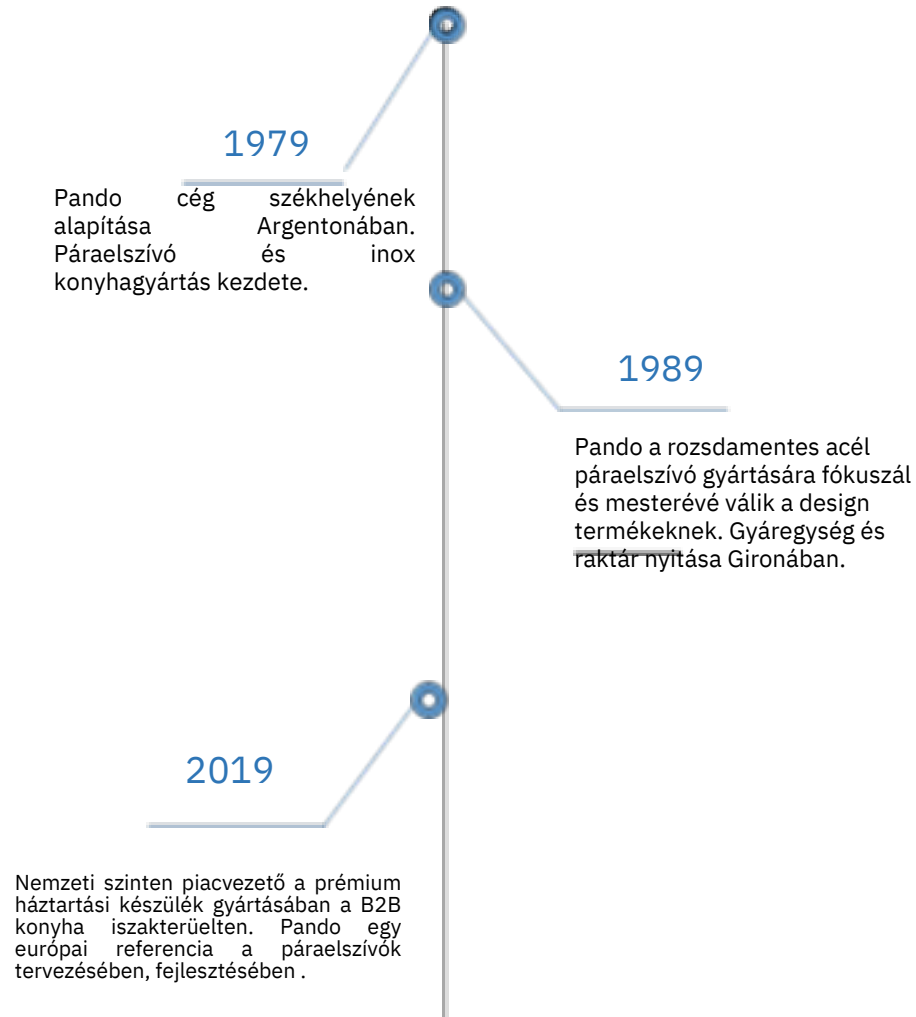

Made in Barcelona

PANDO TÖRTÉNETE

IDŐVONAL

2019

PANDO-meghatározó szereplo a közép- és csúcskategóriás konyhai készülékek spanyol piacán.

A dizájnt és innovatív technológiát alkalmazó, testre szabható konyhatechnikai termékek piacán referencia európai márka.

Legnagyobb ajánlattal rendelkezik az európai páraelszívók piacán: 90 modell.

Pando -gyártó, amely az alábbi értékekért áll ki

MINŐSÉG

DESIGN

EGYEDIESÍTÉS / SZEMÉLYRE SZABOTT TERMÉKEK

INNOVÁCIÓ/ TECHNOLOGIA