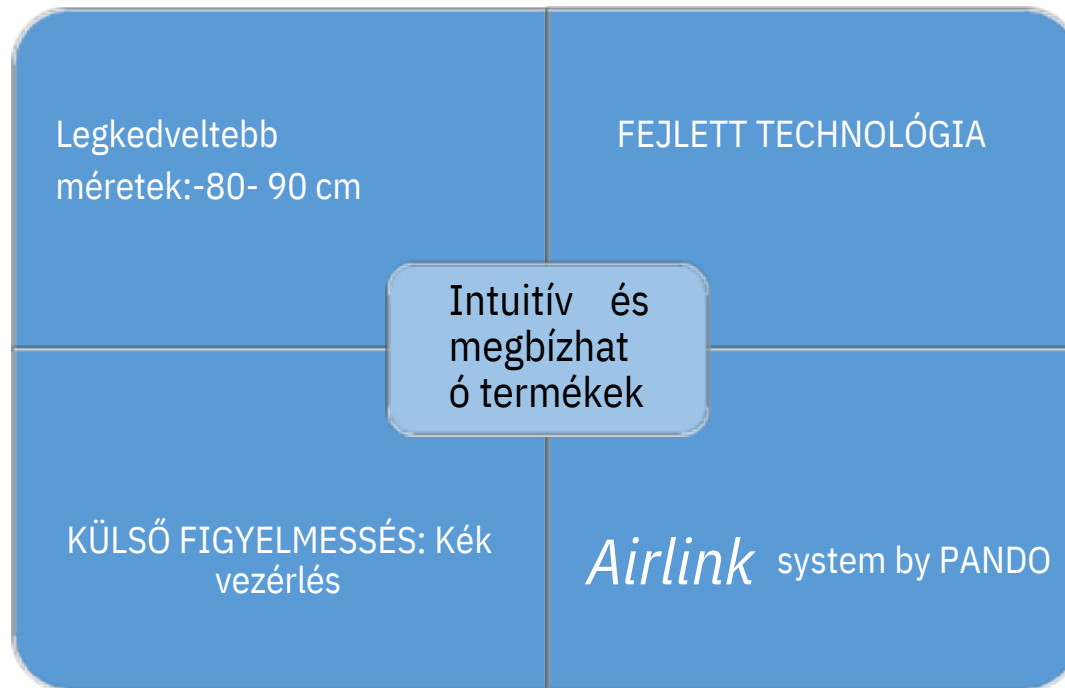

SINCE 2014

Indukciós
főzőlapok

Gáz
főzőlapok

Sütők

Borhűtők

INDUKCIÓS FŐZŐLAPOK

Fontos érv:

E.G.O INDUCTION Semi PRO System

Az okos vezérlőrendszer a főzőlap és páraelszívó vezérlését egyesíti.

80%-a felhasználóknak nem ismeri ezt a lehetőséget

Mennyezeti elszívóhoz nem kell távirányító

A páraelszívó sebességét az indukciós főzőlap szabályozza