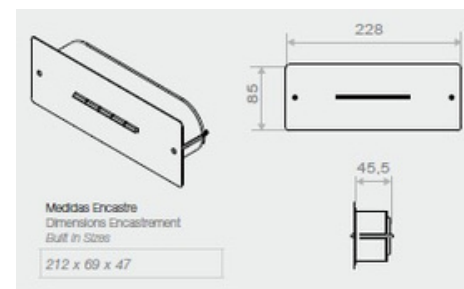

MENNYEZETI ELSZÍVÓK

Legszélesebb mennyezeti elszívó választék: **18**

modell Méret: 90 - 190 cm

Vékony modellek, elég 19 cm álmennyezeti magasság

LED világítás

Belső és külső motorok

Technikai támogatás

OPTIONAL NEW FEATURE:

BUTTON PANEL SET FOR EMBEDDING IN WALL

All ceiling-mounted hoods can now optionally feature a control button panel for the hood set into the wall. The system comes with up to 10 m of cabling as standard.

Precio P.V.R. 100€