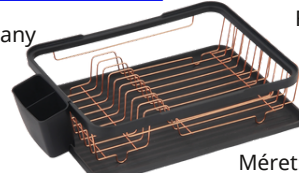

Csepegtető szett

Fekete
- rózsaa