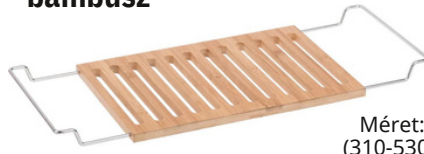

Teleszkópos csepegtető, bambusz

NEW