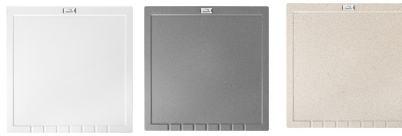

HALVO univerzális csepptálca

bézs	OBA_401T	19.990 Ft
szürke	OBA_501T	19.990 Ft
fehér	OBA_601T	19.990 Ft
fekete	OBA_701T	19.990 Ft

EKO csepegtető rács (teleszkópos - szürke perem)

Méret:
(383-603)x
160x90 mm