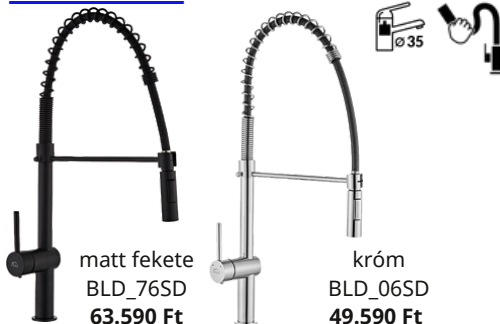

BAP_678D
fehér/króm
48.390 Ft

DARU kihúzható zuhanyváltós

LUNA kihúzható

RHEA zuhanyváltó rugalmas tömlővel

króm BLD_069D 34.990 Ft
bézs BLD_469D 37.990 Ft
fekete BLD_769D 37.990 Ft
szürke BLD_969D 37.990 Ft
fehér BLD_669D 39.990 Ft

króm BLZ_069D 39.990 Ft
bézs BLZ_469D 42.790 Ft
fehér BLZ_669D 44.490 Ft
fekete BLZ_769D 42.790 Ft
szürke BLZ_969D 42.790 Ft

matt fekete
BLD_76SD
63.590 Ft

króm
BLD_06SD
49.590 Ft

TORO zuhanyváltós

SHIRE zuhanyv. rugalmas tömlővel