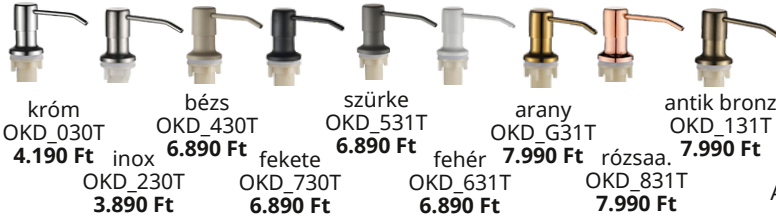

DROP Mosogatószer adagoló (beépíthető)