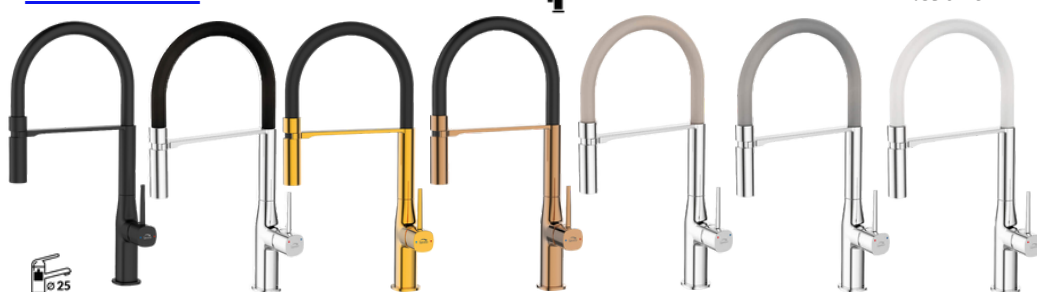

POLA álló rugalmas tömlővel

BAP_B78D
matt fekete
62.790 Ft

BAP_778D
m.fekete/króm
48.390 Ft

BAP_G78D
m.fekete/arany
62.790 Ft

BAP_878D
m.fekete/rózsaa.
62.790 Ft

BAP_478D
bézs/króm
48.390 Ft

BAP_978D
szürke/króm
48.390 Ft

BAP_678D
fehér/króm
48.390 Ft