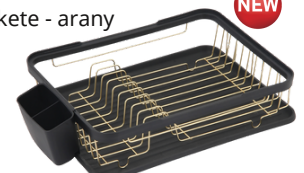

Méret:
433x320
/105 mm

EKC_800A - 13.990 Ft

Fekete - arany

EKC_G00A - 13.990 Ft